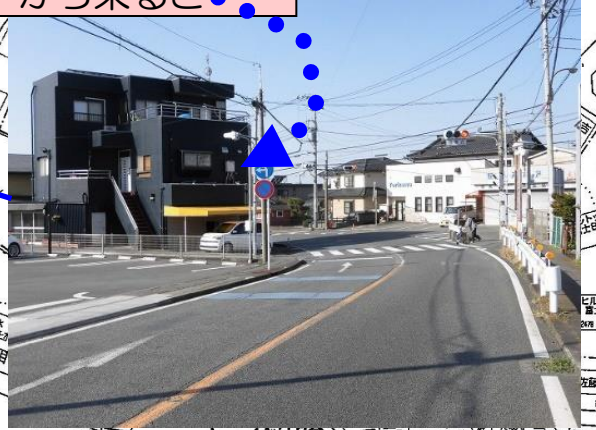

# 小池としあき出陣式のご案内

日程：4月14日(日) 9:30~

会場：渡辺ブルドーザ工事(株)様 駐車場  
(富士市今泉 2004-4)

駐車場：係員の誘導をお願いいたします

**小池としあき選挙事務所**  
住所：富士市今泉 2017-1  
電話：0545-57-0822

選挙事務所駐車場  
(金華堂「今泉の丘」様  
第2駐車場を借用)

**出陣式 会場**  
●渡辺ブルドーザ  
工事(株)様 駐車場  
**出陣式 日程**  
●4月14日(日)  
9:30~

マックスバリュ・エクスプレス、レモン(100円ショップ)  
の北側の交差点角の黒いビルの1階です!!

マックスバリュ・エクスプレス  
レモン(100円ショップ)

富士見台、神戸方面  
から来ると

吉原高校

吉原方面から

吉原二中

「上和田」交差点