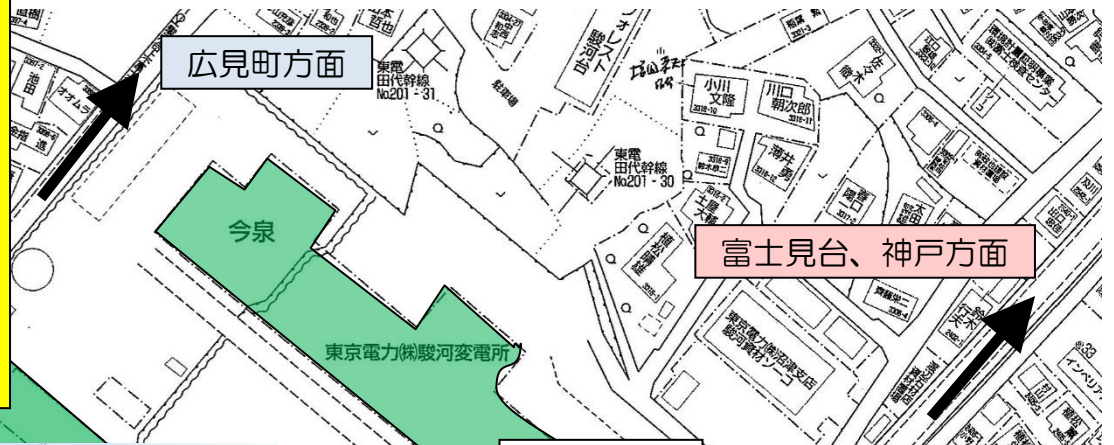

# 小池としあき出陣式のご案内

日程：4月14日(日) 9:30~

会場：渡辺ブルドーザ工事(株)様 駐車場  
(富士市今泉 2004-4)

駐車場：係員の誘導をお願いいたします

**小池としあき選挙事務所**  
住所：富士市今泉 2017-1  
電話：0545-57-0822

選挙事務所駐車場  
(金華堂「今泉の丘」様  
第2駐車場を借用)

**出陣式 会場**  
●渡辺ブルドーザ  
工事(株)様 駐車場  
**出陣式 日程**  
●4月14日(日)  
9:30~

マックスバリュ・エクスプレス、レモン(100円ショップ)  
の北側の交差点角の黒いビルの1階です!!

マックスバリュ・エクスプレス  
レモン(100円ショップ)

富士見台、神戸方面  
から来ると

吉原高校

吉原方面から

吉原二中

「上和田」交差点